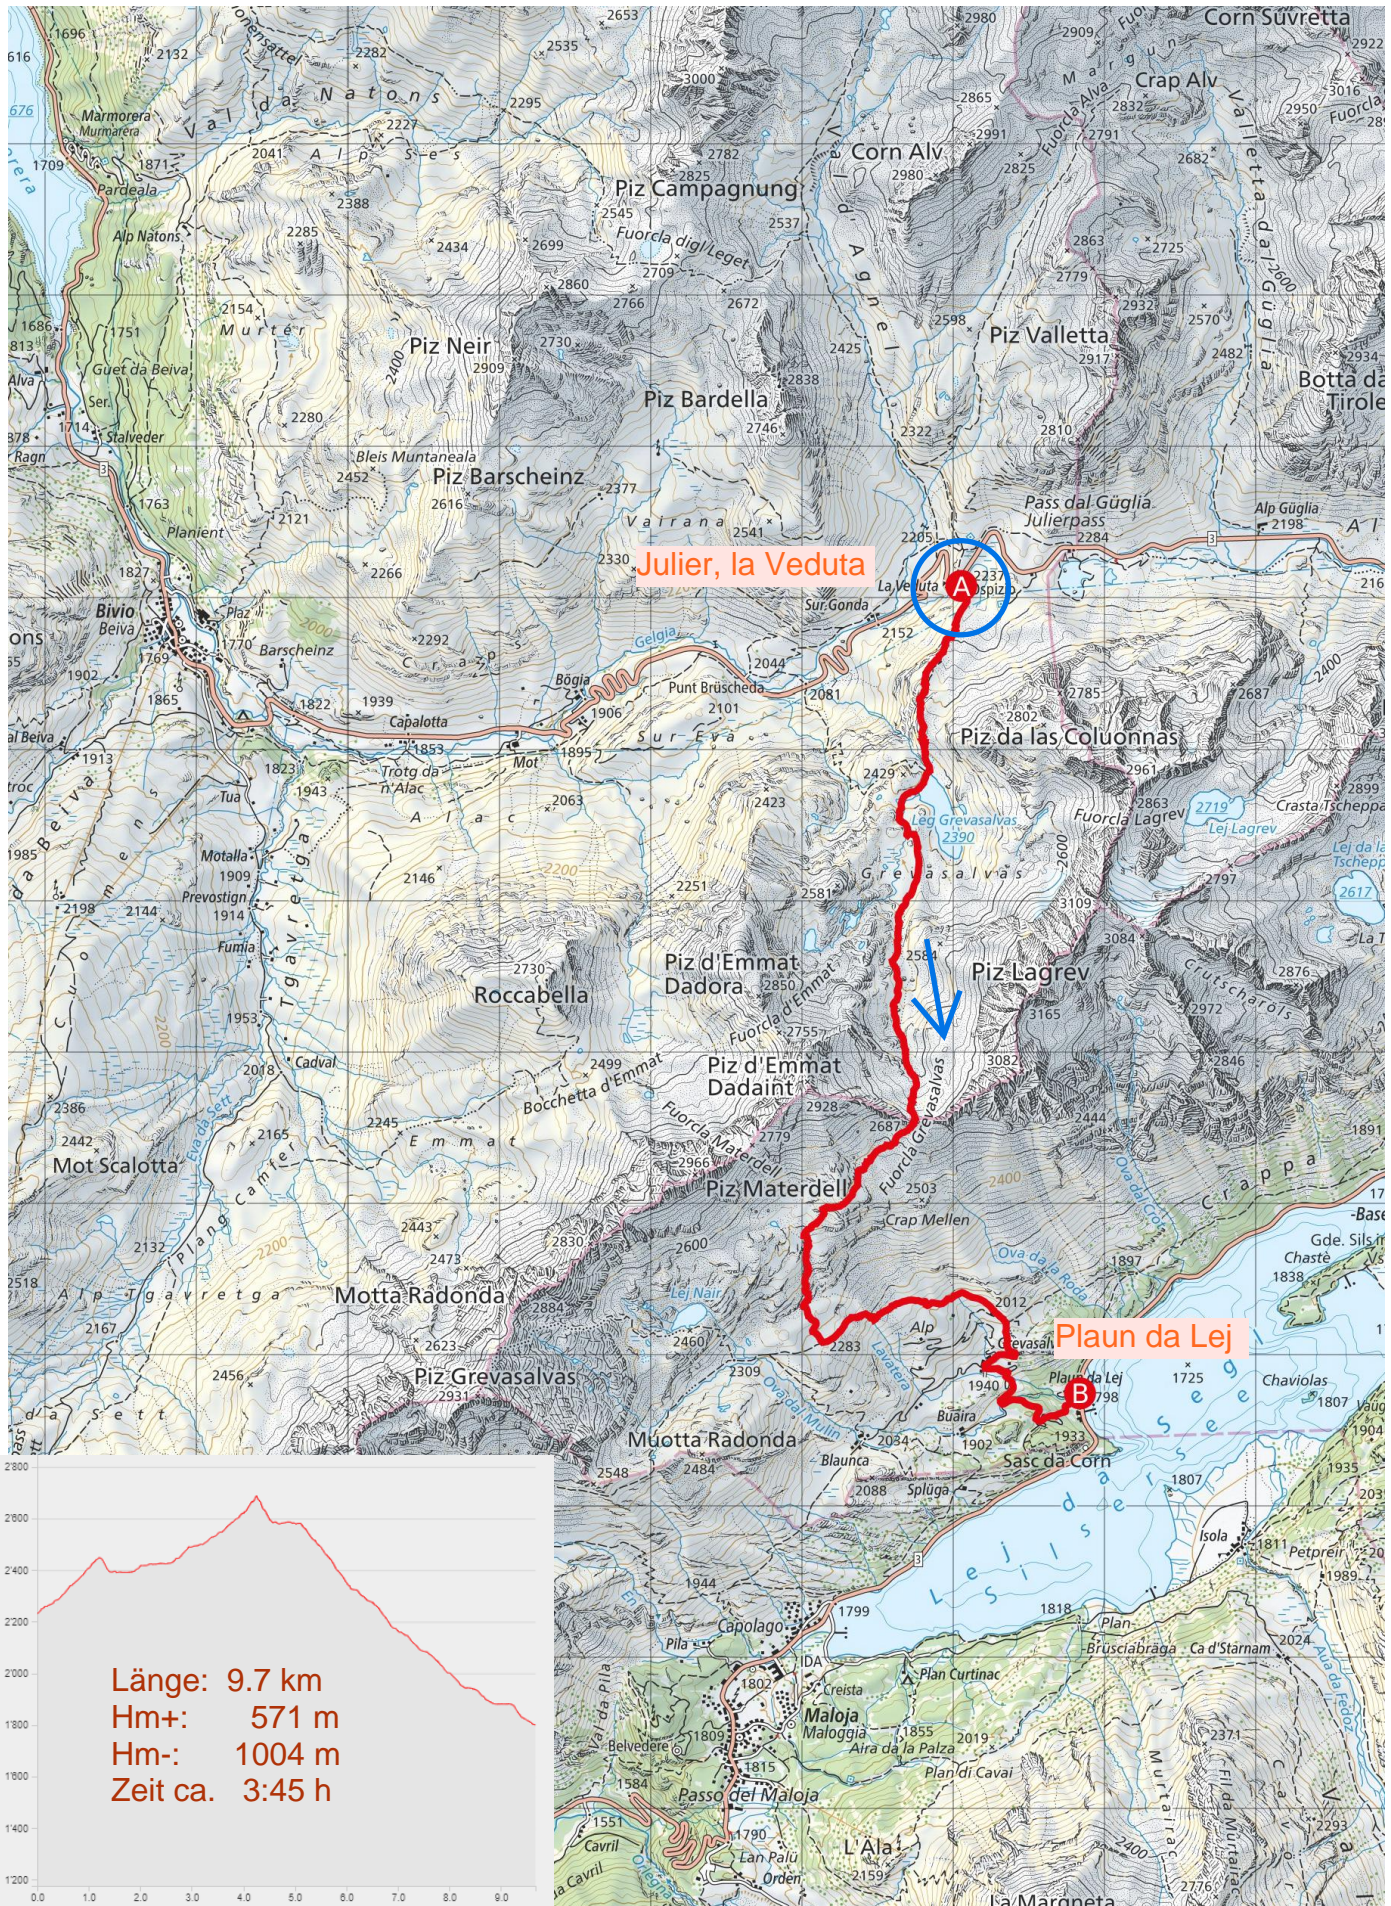

# Bivio - Wanderungen Nr. 09

Masstab 1:50'000 | 1 km | Geodaten © swisstopo