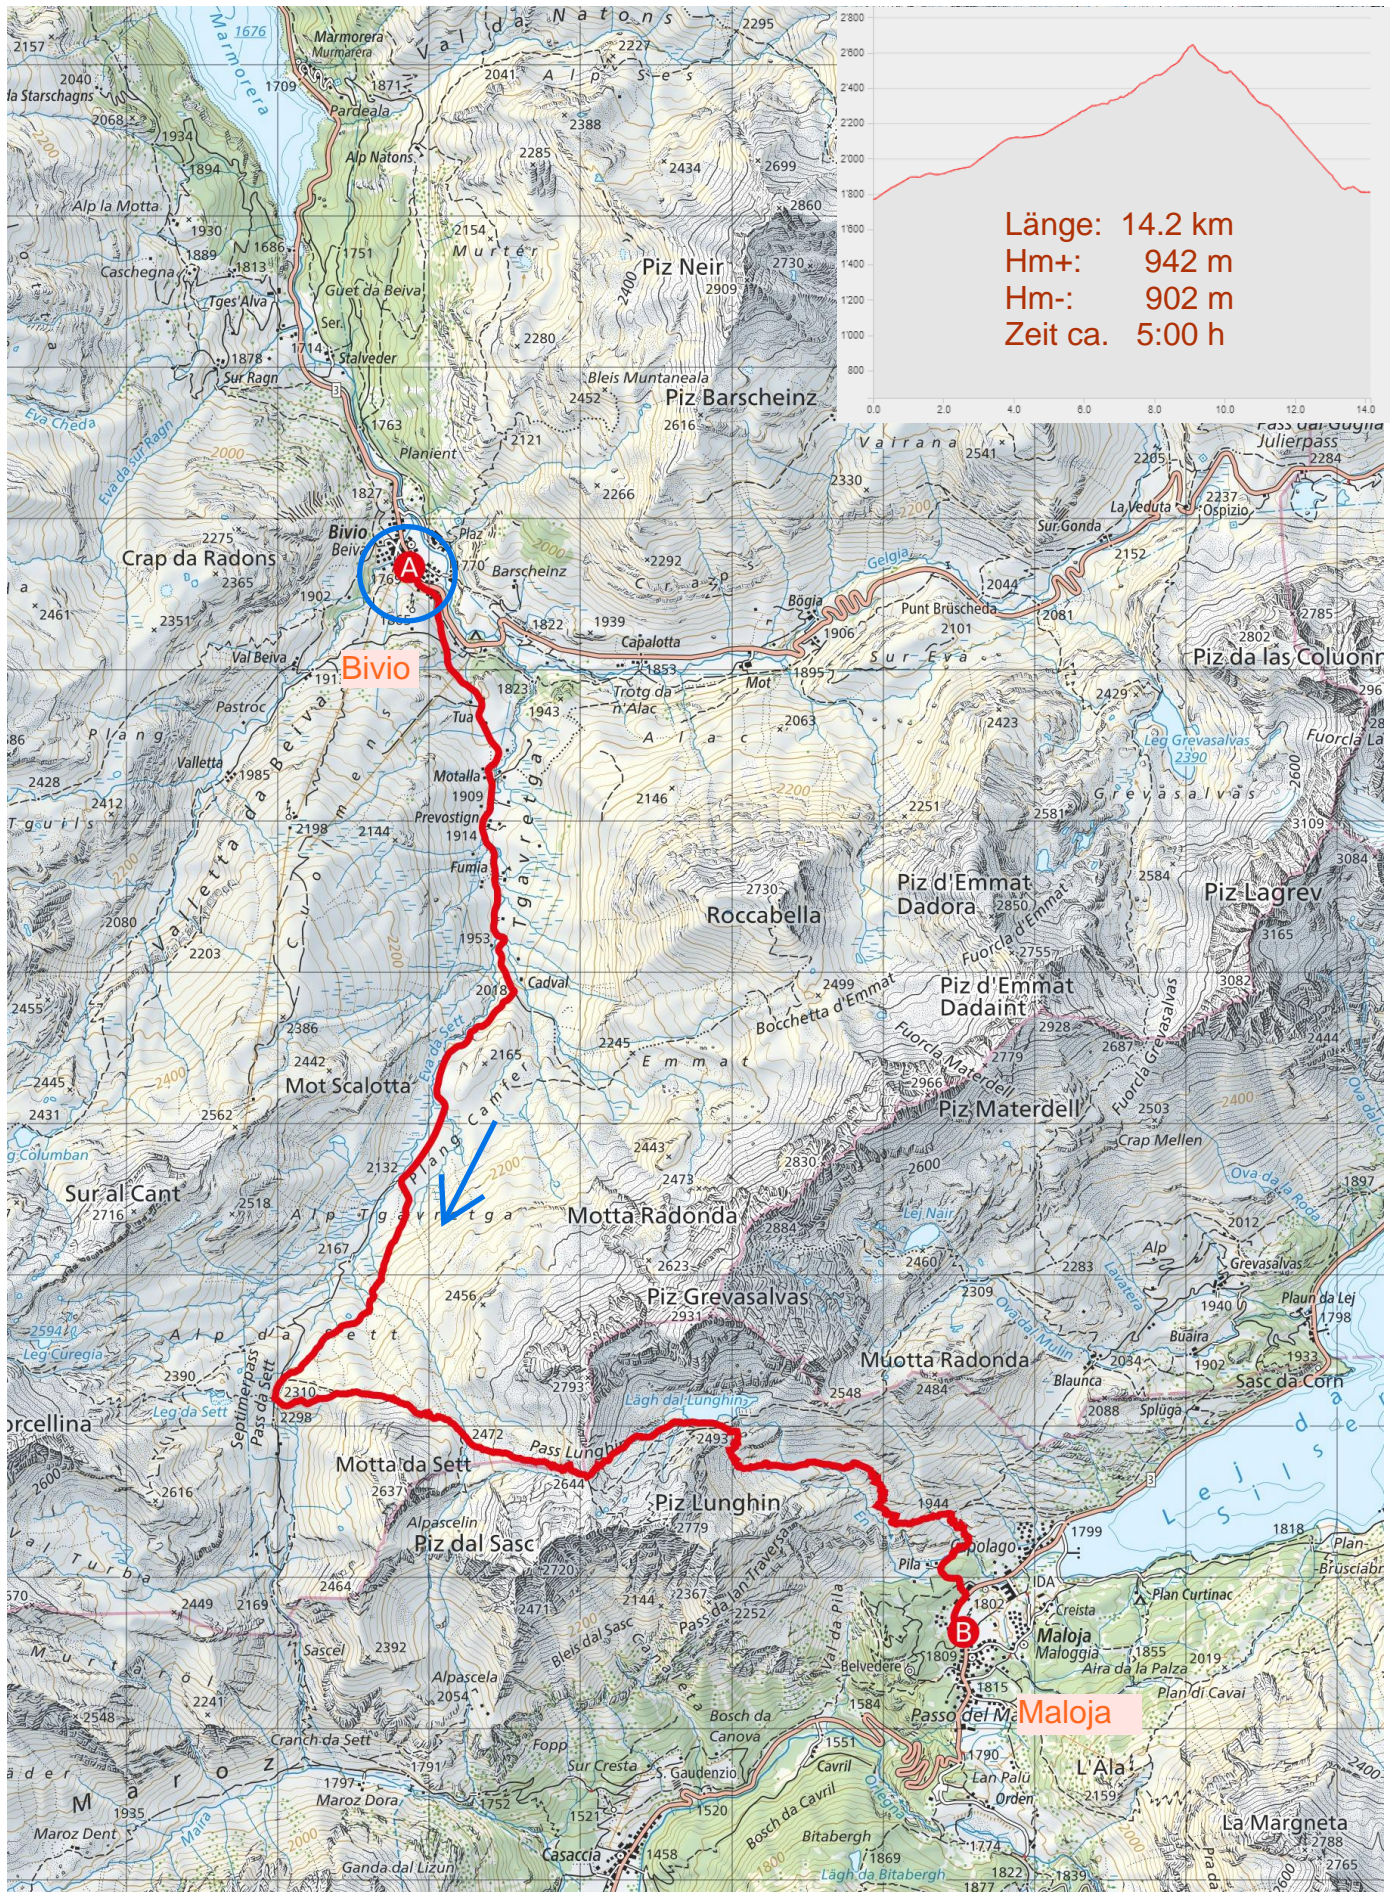

Bivio - Wanderungen Nr. 06

Geodaten © swisstopo
1km
Massstab 1:50'000